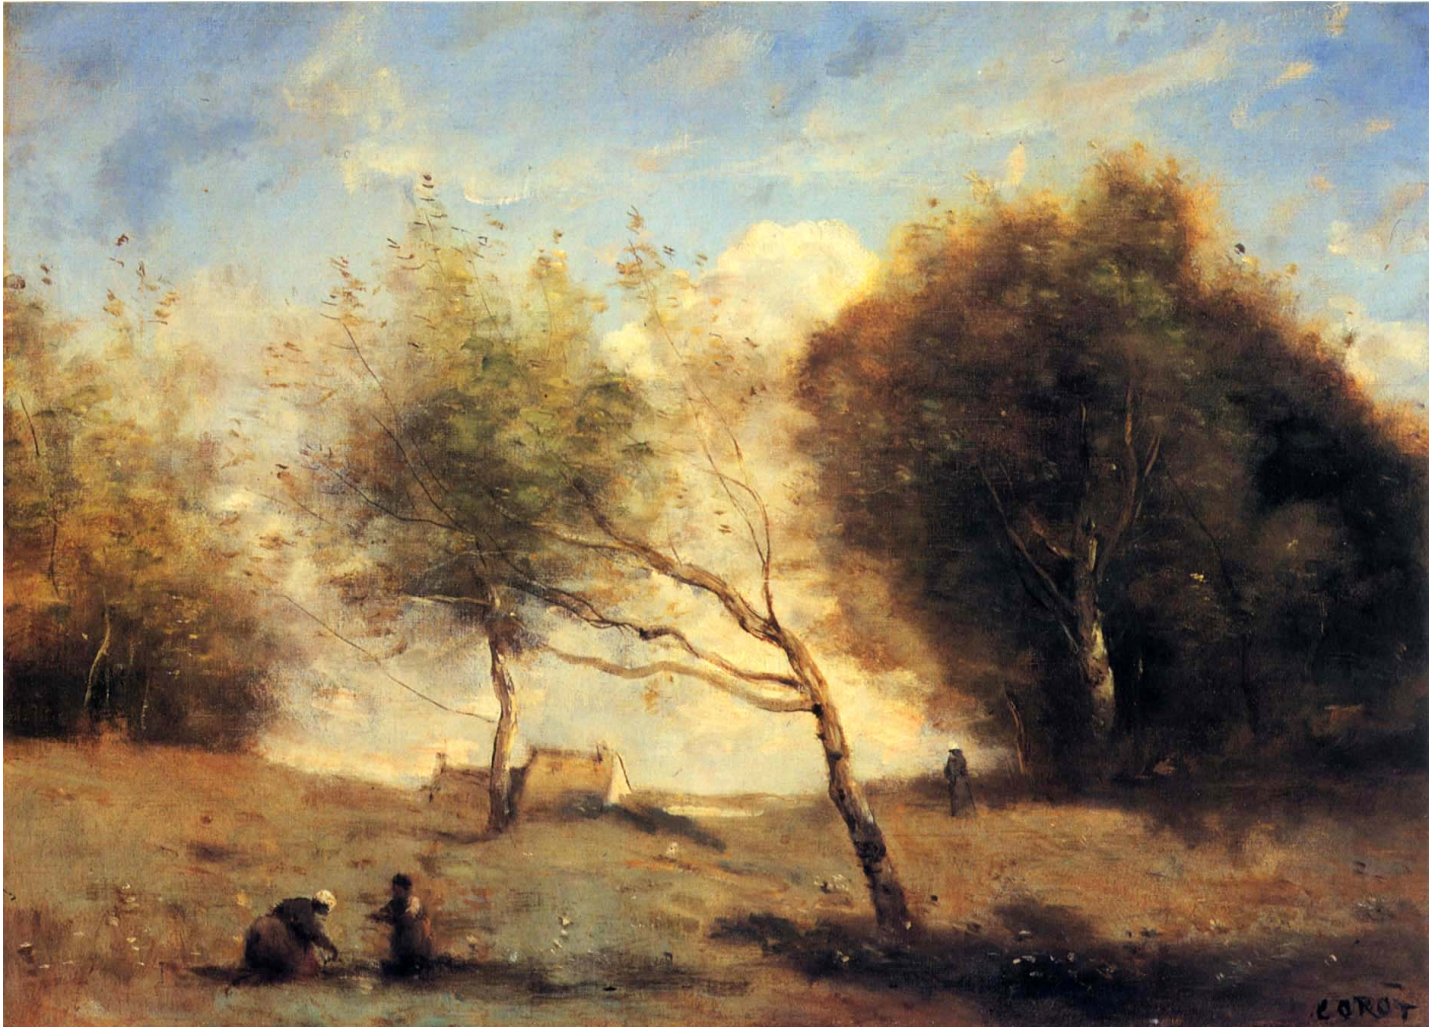

CRITERION

Jean Baptiste Camille Corot, *Les Prés de la Petite Ferme*, 1860-1870
Oil on canvas, 12 3/8 x 18 3/16 in. (33 x 46.3 cm)
COR-001-PA