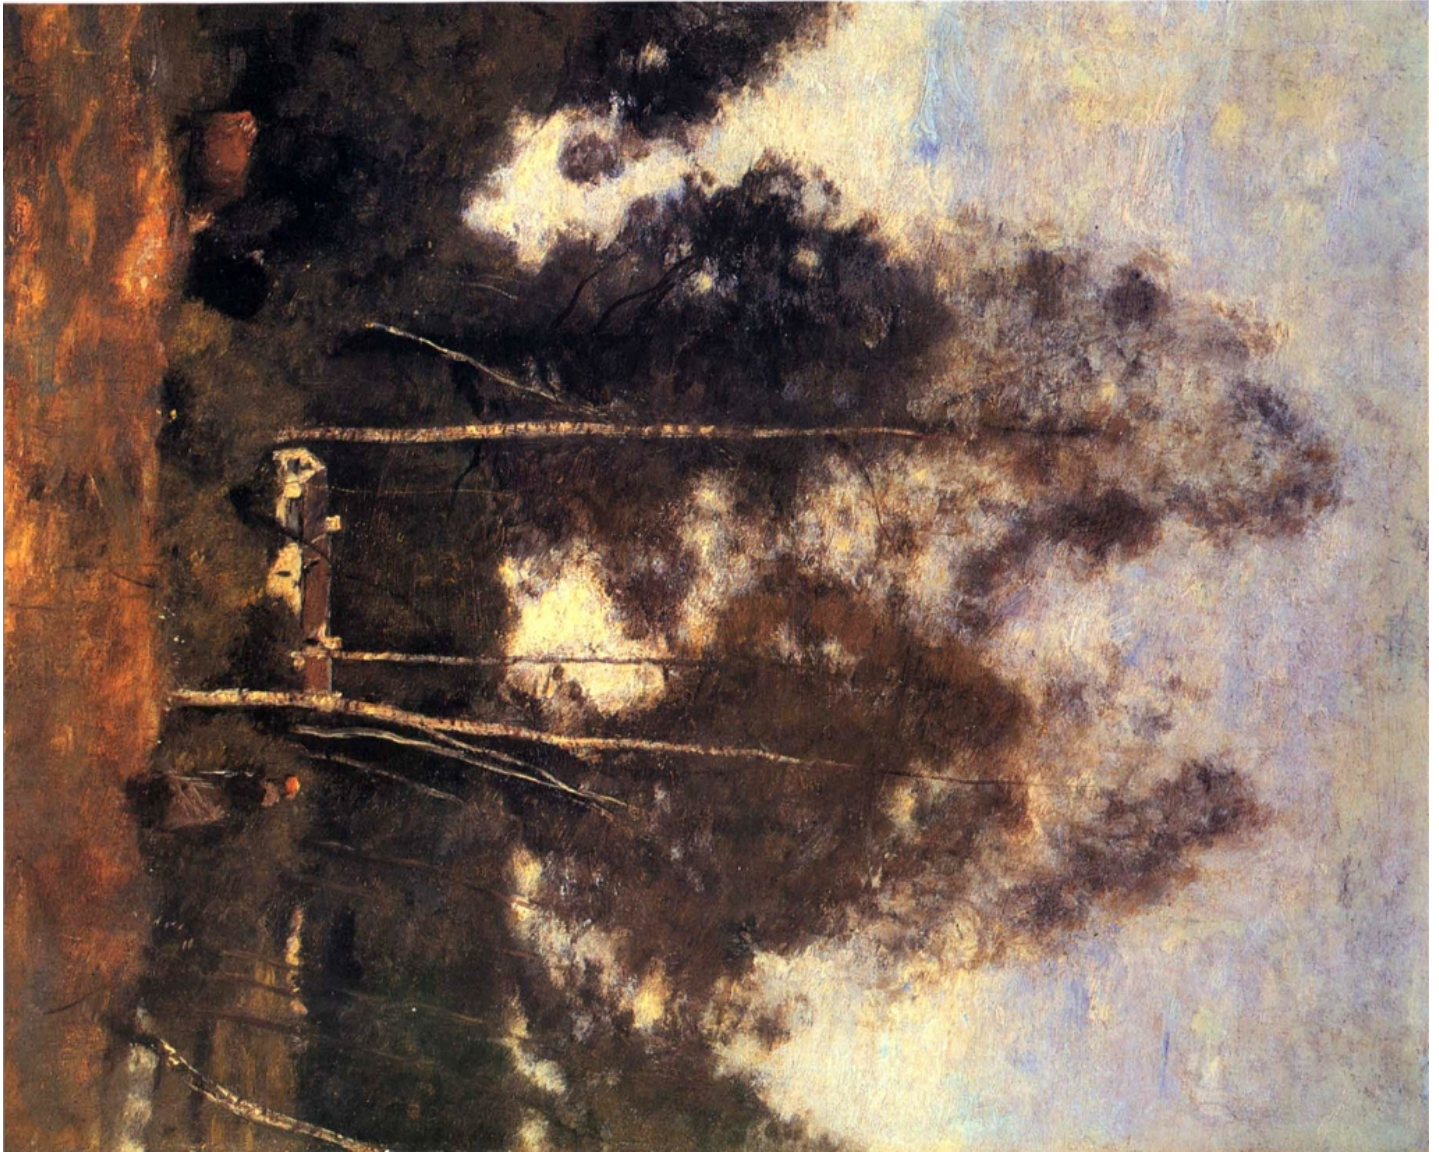

CRITERION

Jean Baptiste Camille Corot, *Clairière du Bois Pierre, aux Evaux, Près Chateau-Thierry*, 1855-65
Oil on canvas, 16 x 12 5/8 in. (40.6 x 32.1 cm)
COR-003-PA